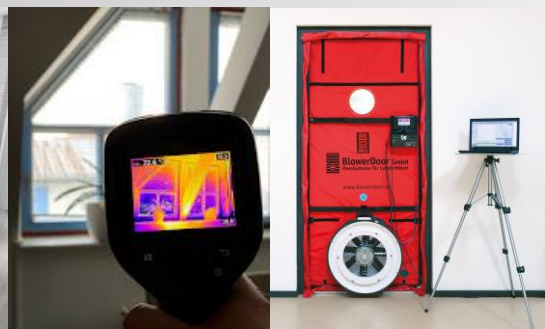

Tel.: +420 605 371 724

E-mail: info@prajz.cz

Web: www.prajz.cz

Atelier PRAJZ Creative, s.r.o.

Kostelní 582/3, 747 18 Píšť

IČ: 06268781